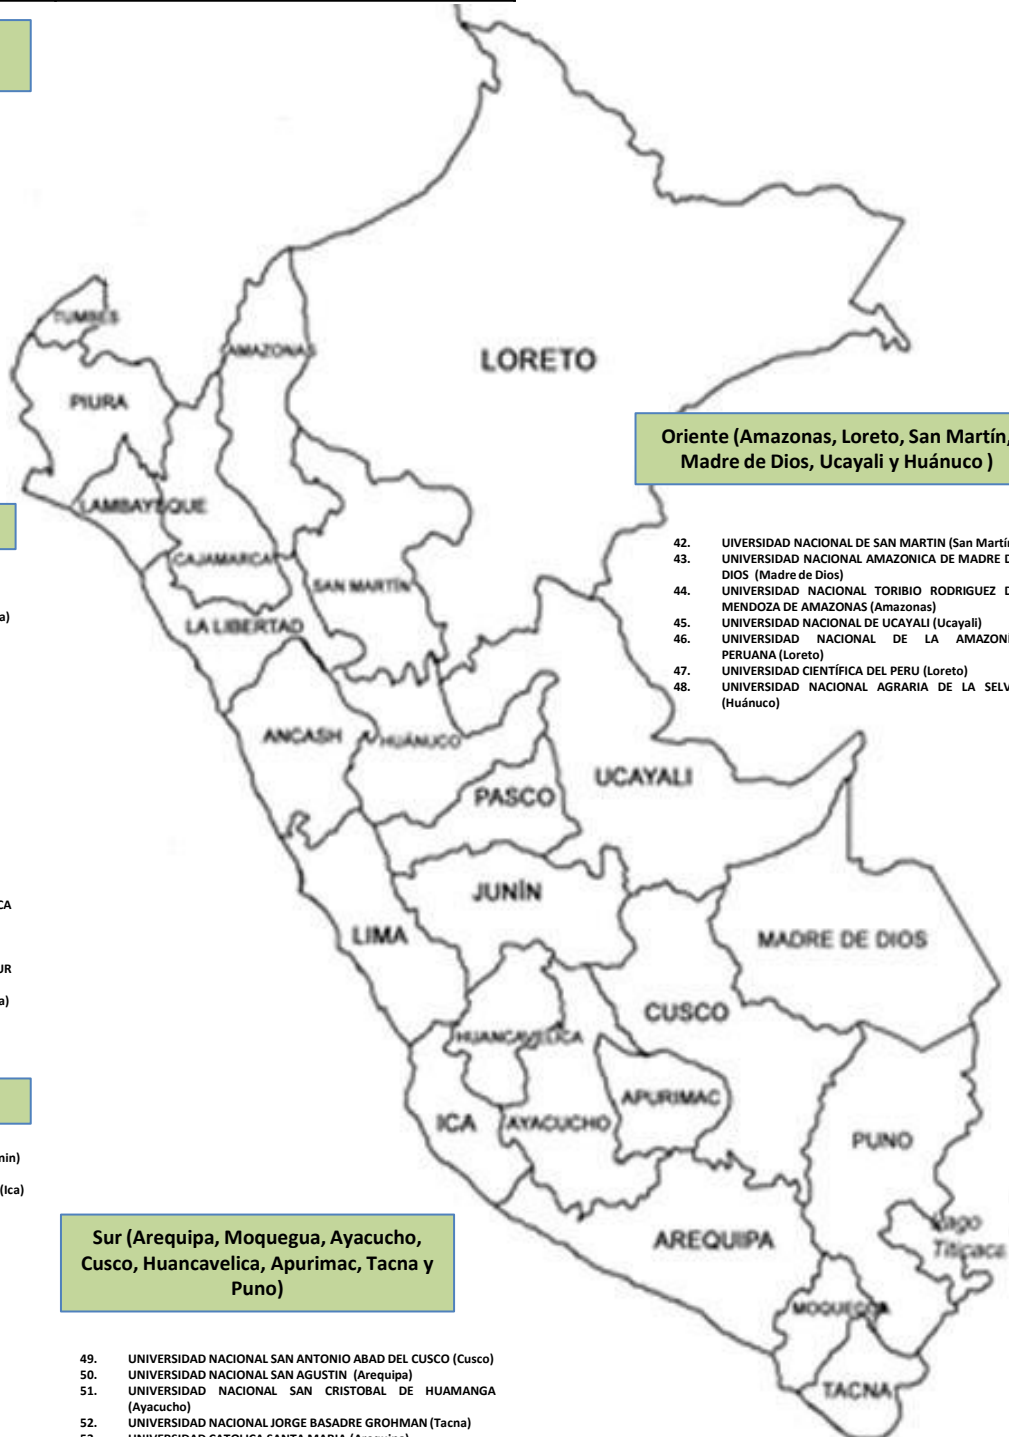

Centro – Regiones (Junín, Pasco e Ica)

38. UNIVERSIDAD NACIONAL DEL CENTRO DEL PERÚ (Junín)
39. UNIVERSIDAD CONTINENTAL (Junín)
40. UNIVERSIDAD NACIONAL SAN LUIS GONZAGA DE ICA (Ica)
41. UNIVERSIDAD PERUANA LOS ANDES (Junín)

Sur (Arequipa, Moquegua, Ayacucho, Cusco, Huancavelica, Apurímac, Tacna y Puno)

Oriente (Amazonas, Loreto, San Martín, Madre de Dios, Ucayali y Huánuco)

Nota: La lista incluye a las universidades que han expresado de manera oficial su interés en participar de la RAI, con base en los acuerdos logrados en el IV Foro Nacional Universidades, Gestión Ambiental y Desarrollo Sostenible realizado en setiembre de 2012. en la ciudad de Piura.